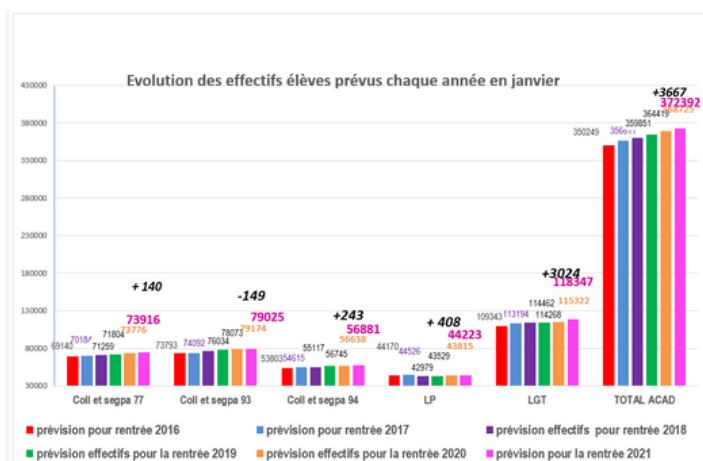

TOU-TE-S EN GRÈVE LE 26 JANVIER !

3 RASSEMBLEMENTS DÉPARTEMENTAUX À 11H
MEAUX, PLACE DE L'EUROPE
MELUN, PARVIS DE L'I.A.
TORCY, SOUS PRÉFECTURE

Paris - 13h
Luxembourg vers
Ministère de
l'Education
Nationale

LES EFFECTIFS AUGMENTENT ...

MAIS PAS LES MOYENS NI LE NOMBRE DE POSTES !

Variation du H/E (nombre d'heures de DHG totale (HP, HSA, IMP)
sur les effectifs totaux d'élèves